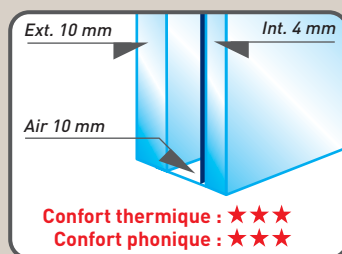

10-10-4 Top N