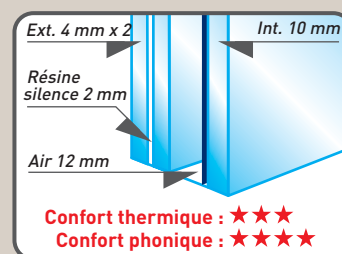

44²-12-10 Top N Air