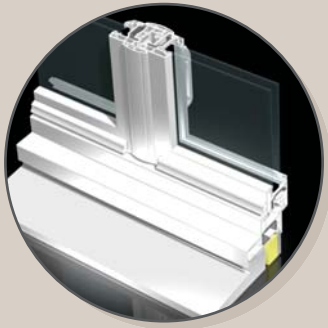

La technique au service de la performance

Nos profilés PVC sont **équipés de joints tubulaires co-extrudés assurant l'étanchéité de la menuiserie**. Il peuvent être renforcés par des profilés acier en fonction des dimensions de la menuiserie.

Les profilés sont **assemblés par soudures** (cadres dormants et ouvrants) **ou par assemblages mécaniques et collage** (traverses, meneaux et seuils aluminium) étanchés au silicone.

Profilé Plurielle

Profilé Évoline