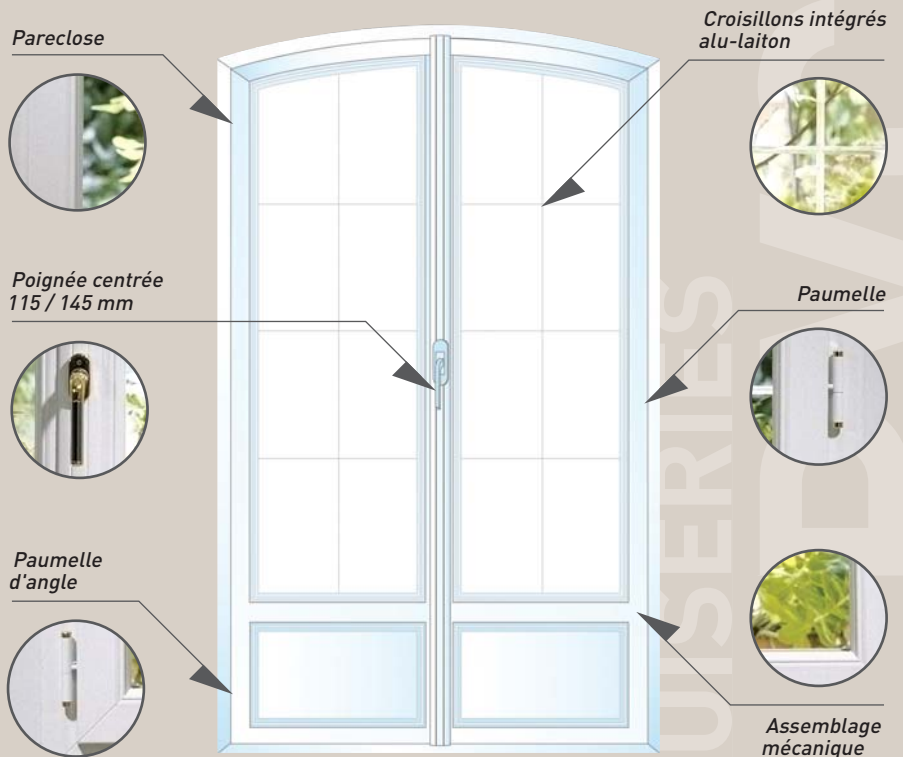

La technique au service de la performance

Nos profilés PVC sont **équipés de joints tubulaires co-extrudés assurant l'étanchéité de la menuiserie**. Il peuvent être renforcés par des profilés acier en fonction des dimensions de la menuiserie.

Les profilés sont **assemblés par soudures** (cadres dormants et ouvrants) **ou par assemblages mécaniques et collage** (traverses, meneaux et seuils aluminium) étanchés au silicone.

Profilé Plurielle

Profilé Évoline

Isolation thermique et phonique : le confort maximum

Les profilés ouvrants et dormants permettent la pose de vitrages ou panneaux comprise entre 4 et 8 mm, et entre 19 à 30 mm. **Calés et parclosés, ils peuvent être démontés et remontés sans dommages.** Les éléments standards proposés sont le double vitrage 4-16-4 Top N (épaisseur 24 mm) et le panneau alvéolaire d'épaisseur 24 mm.