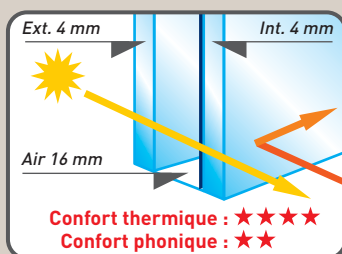

Vitrages ITR ou VIR (Vitrage à Isolation Renforcée)

4-16-4 Top N Air