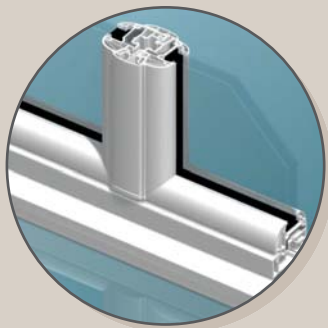

La technique au service de la performance

Nos profilés PVC sont **équipés de joints tubulaires co-extrudés assurant l'étanchéité de la menuiserie**. Il peuvent être renforcés par des profilés acier en fonction des dimensions de la menuiserie.

Les profilés sont **assemblés par soudures** (cadres dormants et ouvrants) **ou par assemblages mécaniques et collage** (traverses, meneaux et seuils aluminium) étanchés au silicone.

Profilé Plurielle

Profilé Évoline

Isolation thermique et phonique : le confort maximum

Les profilés ouvrants et dormants permettent la pose de vitrages ou panneaux comprise entre 4 et 8 mm, et entre 19 à 30 mm. **Calés et parclosés, ils peuvent être démontés et remontés sans dommages.** Les éléments standards proposés sont le double vitrage 4-16-4 Top N (épaisseur 24 mm) et le panneau alvéolaire d'épaisseur 24 mm.